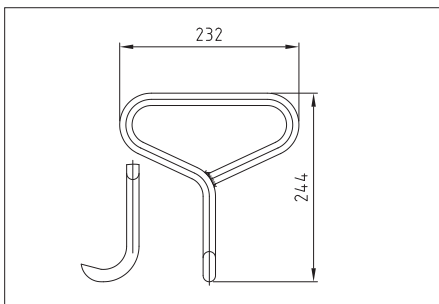

Aushebebehaken (244 mm lang)	1	85516	-	a. Anfrage
Bestell-Nr. 4276.00				

Aushebe- und Bedienungsschlüssel (600 mm lang)	1,5	600643	-	a. Anfrage
---	-----	--------	---	------------