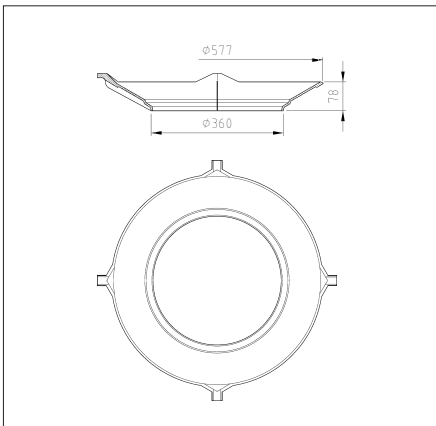

Zubehör – Trichter, Schmutzfänger

Bezeichnung	kg/Stk.	Art.-Nr.	VE/ Pal.	Euro/ Stk.
-------------	---------	----------	-------------	---------------

**Guss-Trichter mit Eimerauflage
aus Gusseisen**

12

85621

-

a. Anfrage

Bestell-Nr. 4750.00

**Verschlussblech für Bauzeitentwässerung
von Aufsätzen aus dem Standardprogramm
(je Stück)**

0,1

2300109000

-

a. Anfrage

Aushebebehaken (244 mm lang)	1	85516	-	a. Anfrage
Bestell-Nr. 4276.00				

Aushebe- und Bedienungsschlüssel (600 mm lang)	1,5	600643	-	a. Anfrage
---	-----	--------	---	------------