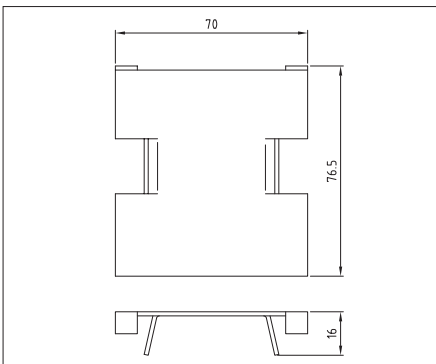

**Verschlussblech für Bauzeitentwässerung
von Aufsätzen aus dem Standardprogramm
(je Stück)**

0,1

2300109000

-

a. Anfrage

Bestell-Nr. 4708.00.05