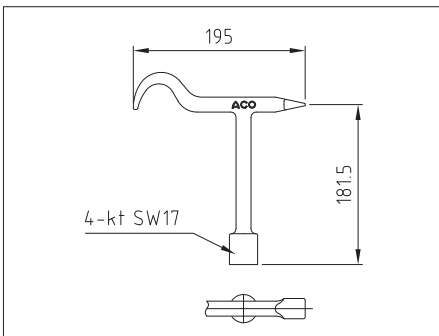

Aushebe- und Bedienungsschlüssel	0,8	88141	-	a. Anfrage
Bestell-Nr. 4145.00