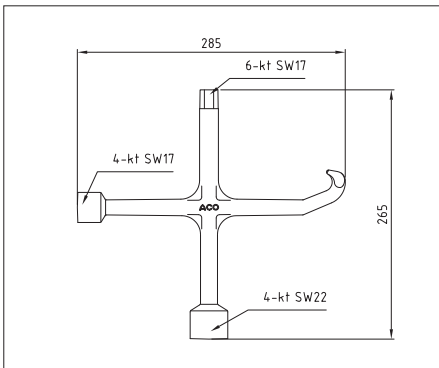

Zubehör – Aushebehilfen

Bezeichnung	kg/Stk.	Art.-Nr.	VE/ Pal.	Euro/ Stk.
Aushebe- und Bedienungsschlüssel	1,3	85518	-	a. Anfrage
Bestell-Nr. 4143.00